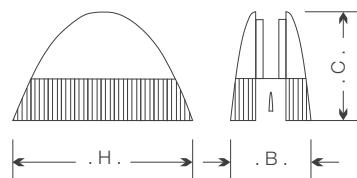

W240

Orilla S

Model modelo	Power energía	Color temperature CCT temperatura del color	Luminous Flux lm flujo luminoso	Beam angle deg. Ángulo de haz
ORILLA 240	06	3000k.4000k.6500k	630	240° x 13°
ORILLA S	08 15	R.G.B	1180 1450	360° x 10°

Ordering Guide Sample *Ejemplo de la guía de pedido*

MO-WATT-ITL-CT-VA-OA-OB

EXAMPLE : CURV 18 SM 30 BA01 OA02 OB01

MO	Model	WATT	ITL	Installation Type	CT	C.C.T	BA+	Lamp Type	OA+	Body Colour	OB+	Voltage
	Orilla 360	06	SM	Surface Mounted	27	2700K	01	360° x 13°	01	Graphite	01	220VAC
	Orilla Recessed	06	SR	Surface Recessed	30	3000K	02	360° x 10°	02	White	02	24VDC
	Orilla 240	06			40	4000K	03	240° x 13°				
	Orilla S	08			57	5700K	04	360° x 10°				
		15			0X	R,G,B						

Product Dimensions *Dimensión del producto*

Recessed

Surface 360

Orilla 240

Orilla S

Model / Watt <i>modelo / power</i>	Diameter A <i>diametro</i>	Height L <i>altura</i>	Width B <i>anchura</i>	Depth C <i>fondo</i>	Cuthole <i>agugero</i>
Orilla 360	125mm	94mm	94mm	33mm	100mm
Orilla Recessed	110mm	-	-	52mm	-
Orilla 240	-	100mm	68mm	70mm	-
Orilla S	-	153mm	80mm	93mm	-