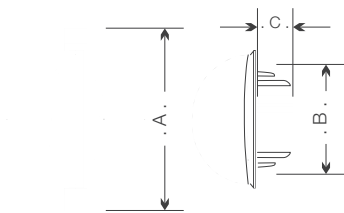

W240

Orilla S

Model modelo	Power energía	Color temperature CCT temperatura del color	Luminous Flux lm flujo luminoso	Beam angle deg. Ángulo de haz
ORILLA 240	06	3000k.4000k.6500k	630	240° x 13°
ORILLA S	08 15	R.G.B	1180 1450	360° x 10°

Ordering Guide Sample *Ejemplo de la guía de pedido*

MO-WATT-ITL-CT-VA-OA-OB

EXAMPLE : CURV 18 SM 30 BA01 OA02 OB01

MO	Model	WATT	ITL	Installation Type	CT	C.C.T	BA+	Lamp Type	OA+	Body Colour	OB+	Voltage
	Orilla 360	06	SM	Surface Mounted	27	2700K	01	360° x 13°	01	Graphite	01	220VAC
	Orilla Recessed	06	SR	Surface Recessed	30	3000K	02	360° x 10°	02	White	02	24VDC
	Orilla 240	06			40	4000K	03	240° x 13°				
	Orilla S	08			57	5700K	04	360° x 10°				
		15			0X	R,G,B						

Product Dimensions *Dimensión del producto*

Recessed

Surface 360

Orilla 240

Orilla S

Model / Watt <i>modelo / power</i>	Diameter A <i>diametro</i>	Height L <i>altura</i>	Width B <i>anchura</i>	Depth C <i>fondo</i>	Cuthole <i>agugero</i>
Orilla 360	125mm	94mm	94mm	33mm	100mm
Orilla Recessed	110mm	-	-	52mm	-
Orilla 240	-	100mm	68mm	70mm	-
Orilla S	-	153mm	80mm	93mm	-