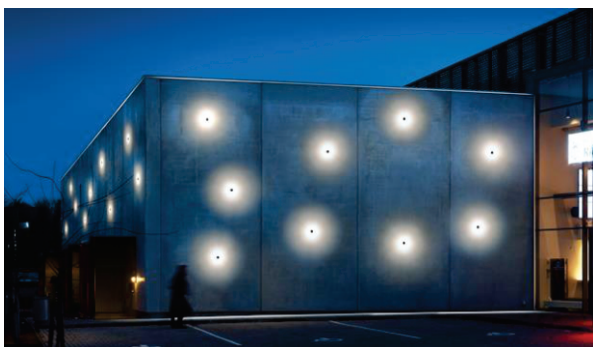

BRIAN & BARRY BUILDING SANBASTIA

BRIAN & BARRY BUILDING

VHERNIER

VHERNIER

BRIAN & BARRY BUILDING
SANBASTIA

Orilla

Surface Luminaire

Orilla es otro ejemplo más de experiencia en lentes, el nuevo diseño compacto con una capacidad única para mejorar la arquitectura, especialmente diseñado para corredores de interiores y exteriores y elementos de fachada para dar un corte fino con la ayuda de lentes elípticas.

Orilla ahora viene en 4 estilos de salida diferentes para varios diseños montados en superficie y empotrados. Los colores del cuerpo blanco, gris y grafito son opcionales.

La luminaria clasificada como CLASE II o CLASE III con controlador integrado y remoto depende del producto. Temperatura de color 3000K y 4000K, LED CRI > 80 y tiempo de vida 50,000 horas.

Orilla is yet another example of lens expertise , the new compact design with a unique ability to enhance architecture, specially designed for indoor & outdoor corridors and facade elements to give a sharp thin out with the help of elliptical lens .

Tricky Design
Sleek & Customizable

Mounting Options
Surface / Recessed

Perfect Edge Lit
upto 200mm

outdoor

Orilla

Surface mounted luminaire

ORILLA 360

ORILLA RECESSED