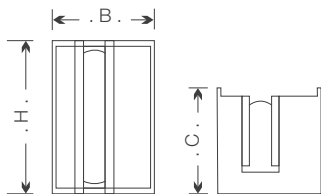

W240

Orilla S

Model modelo	Power energía	Color temperature CCT temperatura del color	Luminous Flux lm flujo luminoso	Beam angle deg. Ángulo de haz
ORILLA 240	06	3000k.4000k.6500k	630	240° x 13°
ORILLA S	08 15	R.G.B	1180 1450	360° x 10°

Ordering Guide Sample *Ejemplo de la guía de pedido*

MO-WATT-ITL-CT-VA-OA-OB

EXAMPLE : CURV 18 SM 30 BA01 OA02 OB01

MO	Model	WATT	ITL	Installation Type	CT	C.C.T	BA+	Lamp Type	OA+	Body Colour	OB+	Voltage
	Orilla 360	06	SM	Surface Mounted	27	2700K	01	360° x 13°	01	Graphite	01	220VAC
	Orilla Recessed	06	SR	Surface Recessed	30	3000K	02	360° x 10°	02	White	02	24VDC
	Orilla 240	06			40	4000K	03	240° x 13°				
	Orilla S	08			57	5700K	04	360° x 10°				
		15			0X	R,G,B						

Product Dimensions *Dimensión del producto*

Recessed

Surface 360

Orilla 240

Orilla S

Model / Watt <i>modelo / power</i>	Diameter A <i>diametro</i>	Height L <i>altura</i>	Width B <i>anchura</i>	Depth C <i>fondo</i>	Cuthole <i>agugero</i>
Orilla 360	125mm	94mm	94mm	33mm	100mm
Orilla Recessed	110mm	-	-	52mm	-
Orilla 240	-	100mm	68mm	70mm	-
Orilla S	-	153mm	80mm	93mm	-